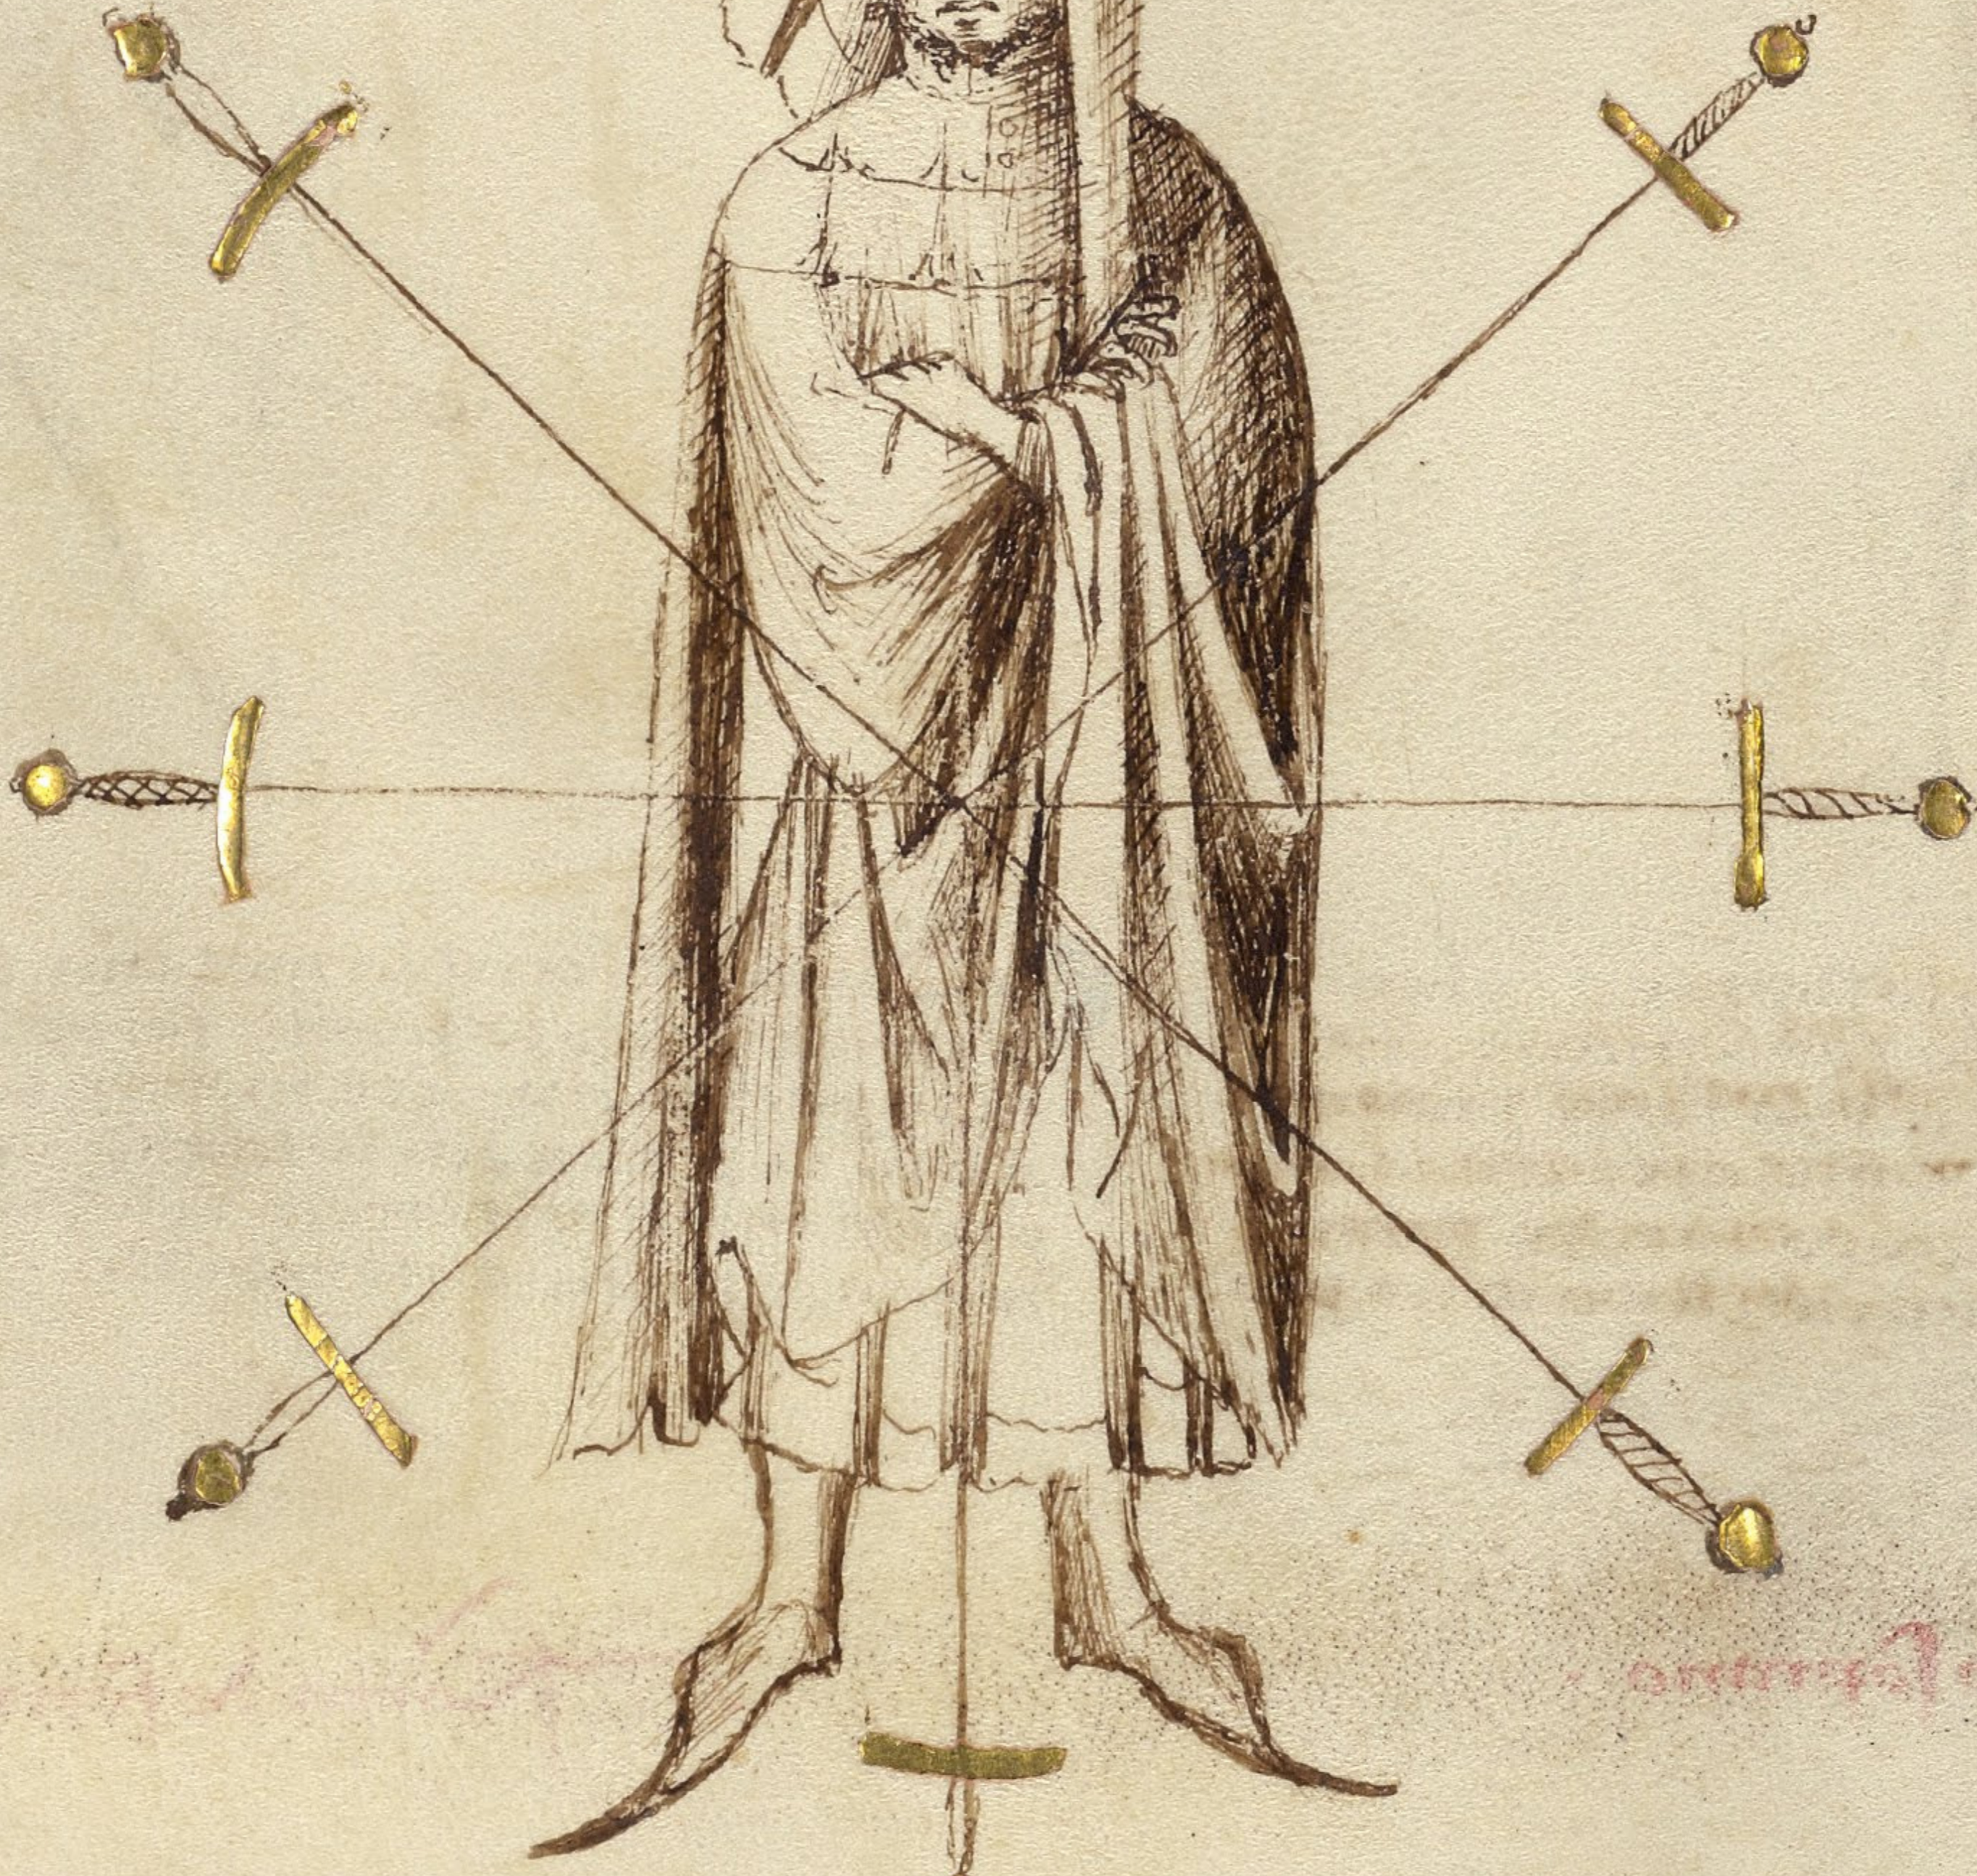

Questo magro cū queste spad / significa gli Setti colpi de la spada. Elti quatro dmmali significa qtro uertu / 3oe dmsumcto / presteza / forteza / 2 ardmento. Echi ude ess bono m questa arte de queste uertu conuen de lor auer parte.

A quello d mi louo ceruero no uede creata. Ca quello mette semp a pesto e a misura.

Auspicio.

No ti gro tanto son psto a correr euoltare che la pagitta del cielo no mi poria auanzare.

Prestezza.

Qui de mi leone no pota fare ardito / po di battaglia fazo azastuh muto.